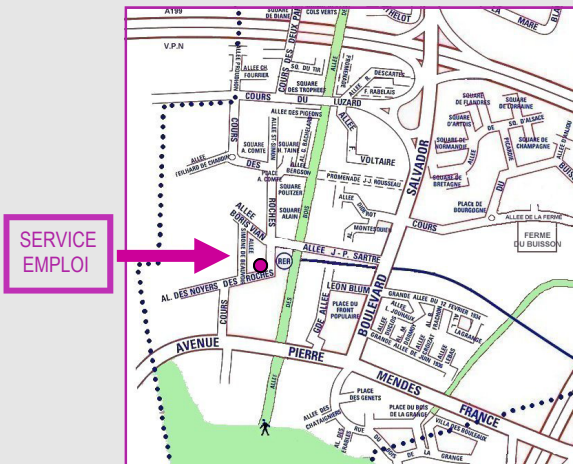

SERVICE EMPLOI

Mairie annexe
place Gaston-Defferre
77186 Noisiel
Tél. 01 60 37 49 37 ou 01 60 37 49 34
emploi@mairie-noisiel.fr

Horaires d'ouverture :

Du lundi au vendredi
de 9 h à 11 h 30
(avec ou sans rendez-vous)
de 14 h à 17 h (sur rendez-vous)

**Le service est fermé au public les mardis
et les jeudis après-midi.**

Le service municipal de l'emploi

vous
accompagne
au
quotidien
dans vos
recherches.

**Vous êtes à la recherche
d'un emploi
ou d'informations
liées à votre avenir
professionnel et vous
habitez à Noisiel,
contactez-nous !**

www.ville-noisiel.fr

LE SERVICE EMPLOI À VOS CÔTÉS